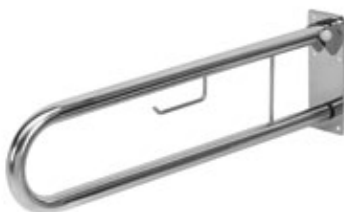

REF.	10.AP.4121
Descrição / Description Description / Descripción	Apoio horizontal de canto - 3 pontos fixação Horizontal Grab rail for corner - 3 fixing points Barre d'appui horizontal d'angle - 3 points de fixation Asidero horizontal de esquina - 3 puntos de fijación
Material Artigo / Material Article Materiél Article / Material artículo	Aço Inoxidável Polido Ø 35mm Polished Stainless Steel Ø 35mm Acier inoxydable poli Ø 35mm Acero Inoxidable Pulido Ø 35mm
Dimensões Artigo / Dimensions Article Article Dimensions / Dimensiones Artículo	400x700mm
Peso máximo suportado / Maximum supported weight / Poids maximum supporté / Peso máximo admitido	150kg
Peso Líquido / Net Weight Poids Net / Peso Neto	1,5kg
Peso Bruto / Gross Weight Poids Brut / Peso Bruto	1,7kg
Volume Bruto / Gross Volume Volume Brut / Volumen Bruto	0,046m <sup>3</sup>

REF.	10.AP.4122
Descrição / Description Description / Descripción	Apoio horizontal de canto - 4 pontos fixação Horizontal Grab rail for corner - 4 fixing points Barre d'appui horizontal d'angle - 4 points de fixation Asidero horizontal de esquina - 4 puntos de fijación
Material Artigo / Material Article Materiél Article / Material artículo	Aço Inoxidável Polido Ø 35mm Polished Stainless Steel Ø 35mm Acier inoxydable poli Ø 35mm Acero Inoxidable Pulido Ø 35mm
Dimensões Artigo / Dimensions Article Article Dimensions / Dimensiones Artículo	630x650mm
Peso máximo suportado / Maximum supported weight / Poids maximum supporté / Peso máximo admitido	150kg
Peso Líquido / Net Weight Poids Net / Peso Neto	2,0kg
Peso Bruto / Gross Weight Poids Brut / Peso Bruto	2,2kg
Volume Bruto / Gross Volume Volume Brut / Volumen Bruto	0,063m <sup>3</sup>