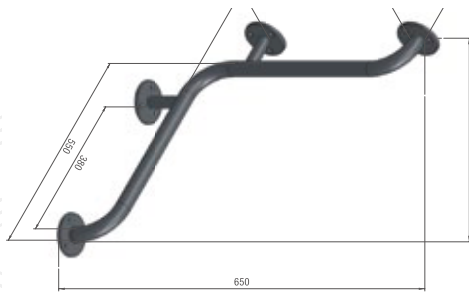

REF.	10.AP.4121
Descrição / Description Description / Descripción	Apoio horizontal de canto - 3 pontos fixação Horizontal Grab rail for corner - 3 fixing points Barre d'appui horizontal d'angle - 3 points de fixation Asidero horizontal de esquina - 3 puntos de fijación
Material Artigo / Material Article Materiél Article / Material artículo	Aço Inoxidável Polido Ø 35mm Polished Stainless Steel Ø 35mm Acier inoxydable poli Ø 35mm Acero Inoxidable Pulido Ø 35mm
Dimensões Artigo / Dimensions Article Article Dimensions / Dimensiones Artículo	400x700mm
Peso máximo suportado / Maximum supported weight / Poids maximum supporté / Peso máximo admitido	150kg
Peso Líquido / Net Weight Poids Net / Peso Neto	1,5kg
Peso Bruto / Gross Weight Poids Brut / Peso Bruto	1,7kg
Volume Bruto / Gross Volume Volume Brut / Volumen Bruto	0,046m <sup>3</sup>

REF.	10.AP.4122
Descrição / Description Description / Descripción	Apoio horizontal de canto - 4 pontos fixação Horizontal Grab rail for corner - 4 fixing points Barre d'appui horizontal d'angle - 4 points de fixation Asidero horizontal de esquina - 4 puntos de fijación
Material Artigo / Material Article Materiél Article / Material artículo	Aço Inoxidável Polido Ø 35mm Polished Stainless Steel Ø 35mm Acier inoxydable poli Ø 35mm Acero Inoxidable Pulido Ø 35mm
Dimensões Artigo / Dimensions Article Article Dimensions / Dimensiones Artículo	630x650mm
Peso máximo suportado / Maximum supported weight / Poids maximum supporté / Peso máximo admitido	150kg
Peso Líquido / Net Weight Poids Net / Peso Neto	2,0kg
Peso Bruto / Gross Weight Poids Brut / Peso Bruto	2,2kg
Volume Bruto / Gross Volume Volume Brut / Volumen Bruto	0,063m <sup>3</sup>