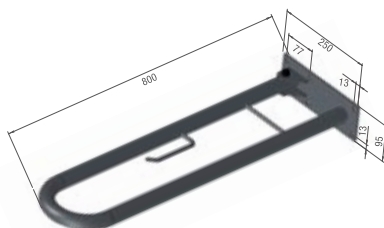

REF.	10.AP.4121
Descrição / Description Description / Descripción	Apoio horizontal de canto - 3 pontos fixação Horizontal Grab rail for corner - 3 fixing points Barre d'appui horizontal d'angle - 3 points de fixation Asidero horizontal de esquina - 3 puntos de fijación
Material Artigo / Material Article Materiél Article / Material artículo	Aço Inoxidável Polido Ø 35mm Polished Stainless Steel Ø 35mm Acier inoxydable poli Ø 35mm Acero Inoxidable Pulido Ø 35mm
Dimensões Artigo / Dimensions Article Article Dimensions / Dimensiones Artículo	400x700mm
Peso máximo suportado / Maximum supported weight / Poids maximum supporté / Peso máximo admitido	150kg
Peso Líquido / Net Weight Poids Net / Peso Neto	1,5kg
Peso Bruto / Gross Weight Poids Brut / Peso Bruto	1,7kg
Volume Bruto / Gross Volume Volume Brut / Volumen Bruto	0,046m <sup>3</sup>

REF.	10.AP.4122
Descrição / Description Description / Descripción	Apoio horizontal de canto - 4 pontos fixação Horizontal Grab rail for corner - 4 fixing points Barre d'appui horizontal d'angle - 4 points de fixation Asidero horizontal de esquina - 4 puntos de fijación
Material Artigo / Material Article Materiél Article / Material artículo	Aço Inoxidável Polido Ø 35mm Polished Stainless Steel Ø 35mm Acier inoxydable poli Ø 35mm Acero Inoxidable Pulido Ø 35mm
Dimensões Artigo / Dimensions Article Article Dimensions / Dimensiones Artículo	630x650mm
Peso máximo suportado / Maximum supported weight / Poids maximum supporté / Peso máximo admitido	150kg
Peso Líquido / Net Weight Poids Net / Peso Neto	2,0kg
Peso Bruto / Gross Weight Poids Brut / Peso Bruto	2,2kg
Volume Bruto / Gross Volume Volume Brut / Volumen Bruto	0,063m <sup>3</sup>