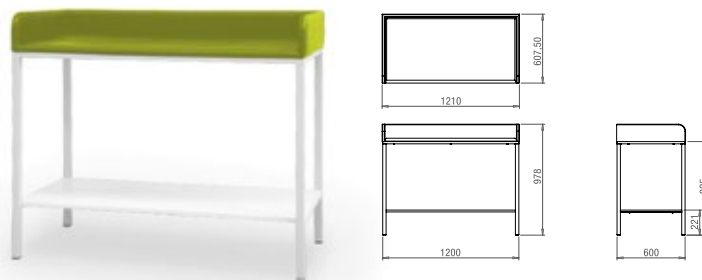

REF.	10.ME.1875
Descrição / Description Description / Descripción	Mesa p/ Vestir Bebés / Pediatric Table / Table Pédiatrique / Mesa Pediátrica
Material Artigo Material Article Materiel Article Material artículo	Estrutura em Aço acabamento em epoxy, Estofa em espuma e acabamento a pele sintética Steel Structure Epoxy Finishing, Foam Wadding and Synthetic Leather Structure d'acier finition époxy, Housse en mousse et finition similicuir Estructura en Acero acabado en epoxy, Tapizado de espuma y acabado de piel sintética
Dimensões Artigo / Dimensions Article Article Dimensions / Dimensiones Artículo	600x1200x970mm
Peso Líquido / Net Weight Poids Net / Peso Neto	33kg
Peso Bruto / Gross Weight Poids Brut / Peso Bruto	34kg
Volume Bruto / Gross Volume Volume Brut / Volumen Bruto	0,803m³