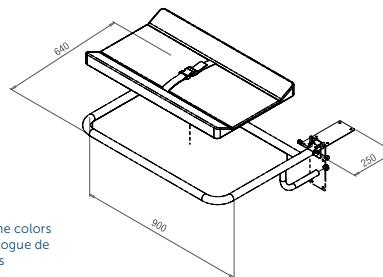

Imagem ilustrativa. Para selecionarem as cores dos artigos, consultar o catálogo das cores disponíveis para estofa e estrutura / To select the colors of the articles, consult the color catalog available for upholstery and structure / Pour sélectionner la couleur des articles, consulter le catalogue de couleurs disponibles pour le rembourrage et la structure / Para seleccionar los colores de los artículos, consultar el catálogo de los colores disponibles para tapicería y estructura

REF.	10.ME.1878
Descrição / Description Description / Descripción	Mesa p/ Vestir Bebés - Fraldário de parede / Dressing Table for babies Table de Toilette pour Bébé / Mesa de Cambio de Pañales para niños
Material Artigo Material Article Materiel Article Material artículo	Estrutura em Aço inoxidável, Estofa em espuma e acabamento a pele sintética Stainless Steel Structure, Foam Wadding and Synthetic Leather Structure d'acier inoxydable, Housse en mousse et finition similicuir Estructura en Acero inoxidable, Tapizado de espuma y acabado de piel sintética
Dimensões Artigo / Dimensions Article Article Dimensions / Dimensiones Artículo	640x960x250mm
Peso Líquido / Net Weight Poids Net / Peso Neto	10,0kg
Peso Bruto / Gross Weight Poids Brut / Peso Bruto	10,5kg
Volume Bruto / Gross Volume Volume Brut / Volumen Bruto	0,121m³