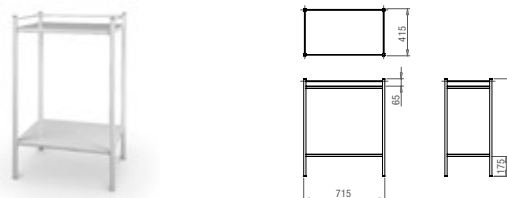

REF.	10.ME.1865	10.ME.1866
Descrição / Description Description / Descripción	Mesa p/ Balança Pesa Bebés / Balance table to weight babies Table pour Pèse Bébé / Mesa para Bascula Bebés	
Material Artigo Material Article Materiel Article Material artículo	Estrutura em Aço acabamento em epoxy Steel Structure Epoxy Finishing Structure d'acier finition époxy Estructura en Acero acabado en epoxy	Estrutura em Aço inoxidável Stainless Steel Structure Structure d'acier inoxydable Estructura en Acero inoxidable
Dimensões Artigo / Dimensions Article Article Dimensions / Dimensiones Artículo	415x715x860mm	
Peso Líquido / Net Weight Poids Net / Peso Neto	8,5kg	
Peso Bruto / Gross Weight Poids Brut / Peso Bruto	9,5kg	
Volume Bruto / Gross Volume Volume Brut / Volumen Bruto	0,28m³