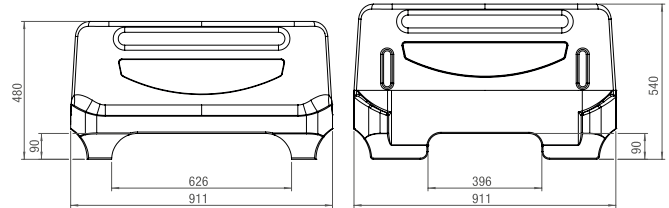

CORES VINIS DISPONÍVEIS
AVAILABLE VINYL COLORS
COULEURS VINYLE DISPONIBLES
COLORES VINILOS DISPONIBLES

- ORANGE RAL2008
- GREEN LIME
- SKY BLUE
- GRAY RAL 9006

Aplicável nas camas modelo Andreia e André
Applicable in Andreia and André model beds
Applicable dans les lits modèle Andreia et André
Aplicable en las camas modelo Andreia y André

REF.	10.AC.1007
Descrição / Description Description / Descripción	Conj. Cabeceiras ABS Cama Hospitalar / Headboard Set ABS Hospital Bed Ensemble dossierets ABS lit d'hôpital / Conjunto Cabeceras ABS Cama Hospitalaria
Material Artigo / Material Article Materiel Article / Material artículo	ABS e fixações em Aço / ABS and Steel fixations ABS et fixations en acier / ABS y fijaciones en Acero
Dimensões Artigo / Dimensions Article Article Dimensions / Dimensiones Artículo	100x540x910mm
Peso Líquido / Net Weight / Poids Net / Peso Neto	9kg
Peso Bruto / Gross Weight / Poids Brut / Peso Bruto	9,6kg
Volume Bruto / Gross Volume / Volume Brut / Volumen Bruto	0,098m³