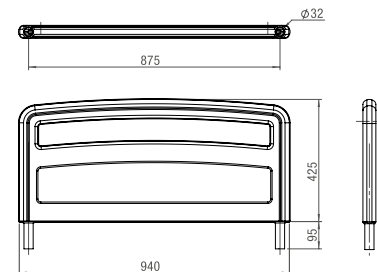

CORES VINIS DISPONÍVEIS
AVAILABLE VINYL COLORS
COULEURS VINYLE DISPONIBLES
COLORES VINILOS DISPONIBLES

- ORANGE RAL2008
- GREEN LIME
- SKY BLUE
- GRAY RAL 9006