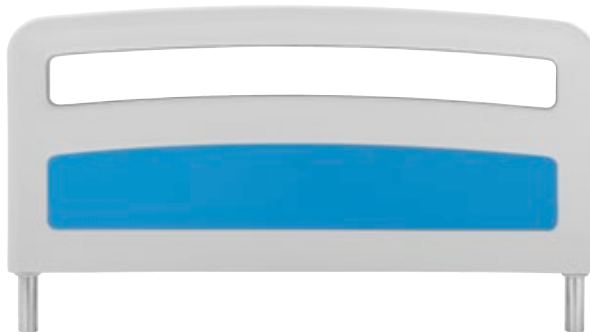

CORES VINIS DISPONÍVEIS
AVAILABLE VINYL COLORS
COULEURS VINYLE DISPONIBLES
COLORES VINILOS DISPONIBLES

- ORANGE RAL2008
- GREEN LIME
- SKY BLUE
- GRAY RAL 9006

Aplicável nas camas modelo Andreia e André
Applicable in Andreia and André model beds
Applicable dans les lits modèle Andreia et André
Aplicable en las camas modelo Andreia y André

REF.	10.AC.1007
Descrição / Description Description / Descripción	Conj. Cabeceiras ABS Cama Hospitalar / Headboard Set ABS Hospital Bed Ensemble dossierets ABS lit d'hôpital / Conjunto Cabeceras ABS Cama Hospitalaria
Material Artigo / Material Article Materiel Article / Material artículo	ABS e fixações em Aço / ABS and Steel fixations ABS et fixations en acier / ABS y fijaciones en Acero
Dimensões Artigo / Dimensions Article Article Dimensions / Dimensiones Artículo	100x540x910mm
Peso Líquido / Net Weight / Poids Net / Peso Neto	9kg
Peso Bruto / Gross Weight / Poids Brut / Peso Bruto	9,6kg
Volume Bruto / Gross Volume / Volume Brut / Volumen Bruto	0,098m ³

CORES VINIS DISPONÍVEIS
AVAILABLE VINYL COLORS
COULEURS VINYLE DISPONIBLES
COLORES VINILOS DISPONIBLES

- ORANGE RAL2008
- GREEN LIME
- SKY BLUE
- GRAY RAL 9006

Aplicável na cama modelo Inês
Applicable in Inês model bed
Applicable dans le lit modèle Inês
Aplicable en la cama modelo Inês

REF.	10.AC.1066
Descrição / Description Description / Descripción	Conj. Cabeceira em ABS Modelo Hospitalar / Headboard Set ABS Hospital model Ensemble dossierets en ABS modèle d'hôpital / Conjunto Cabecera ABS modelo Hospitalaria
Material Artigo / Material Article Materiel Article / Material artículo	ABS e fixações em Aço / ABS and Steel fixations ABS et fixations en acier / ABS y fijaciones en Acero
Dimensões Artigo / Dimensions Article Article Dimensions / Dimensiones Artículo	45x940x425mm
Peso Líquido / Net Weight / Poids Net / Peso Neto	9,6 kg
Peso Bruto / Gross Weight / Poids Brut / Peso Bruto	10,2 kg
Volume Bruto / Gross Volume / Volume Brut / Volumen Bruto	0,041m ³